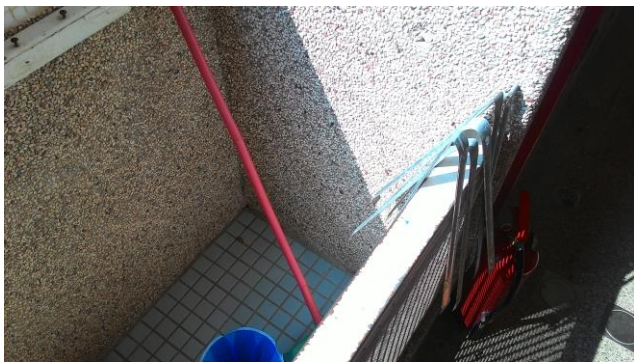

說明：滅火器放置盒放置前。