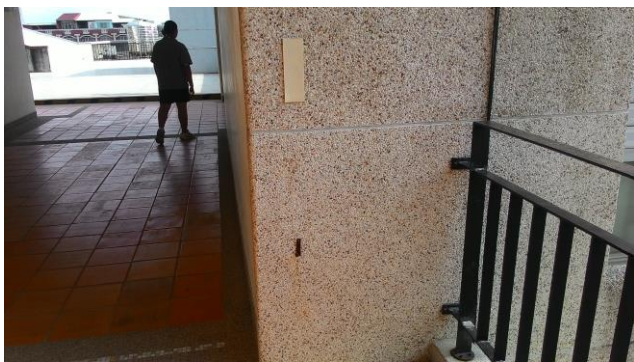

說明：滅火器缺少處理前。