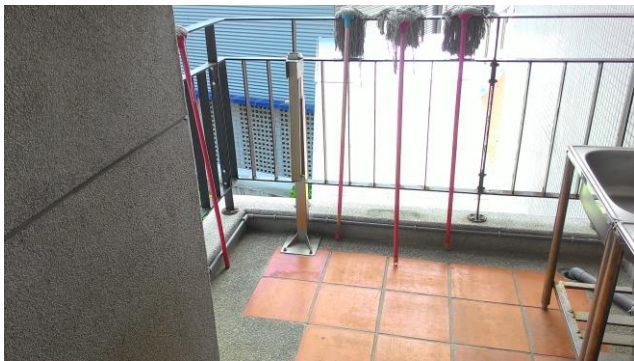

說明：避難方向指示燈修繕後。

說明：滅火器放置盒放置前。

說明：滅火器放置盒放置後。

說明：滅火器放置盒放置前。

說明：滅火器放置盒放置後。

說明：緩降機支架位移前。

說明：緩降機支架位移後。

說明：緩降機支架位移前。