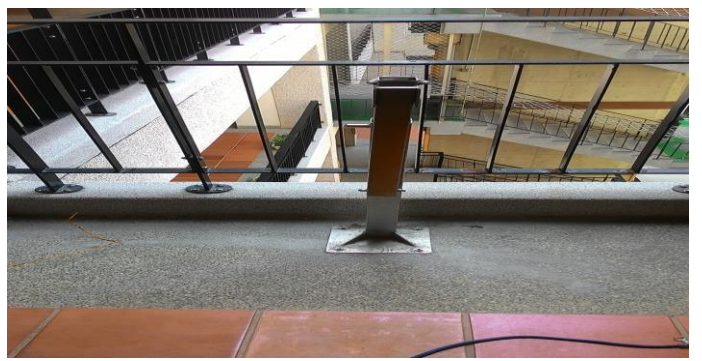

說明：避難方向指示燈修繕後。

說明：滅火器放置盒放置前。

說明：滅火器放置盒放置後。

說明：滅火器放置盒放置前。

說明：滅火器放置盒放置後。

說明：緩降機支架位移前。

說明：緩降機支架位移後。

說明：緩降機支架位移前。