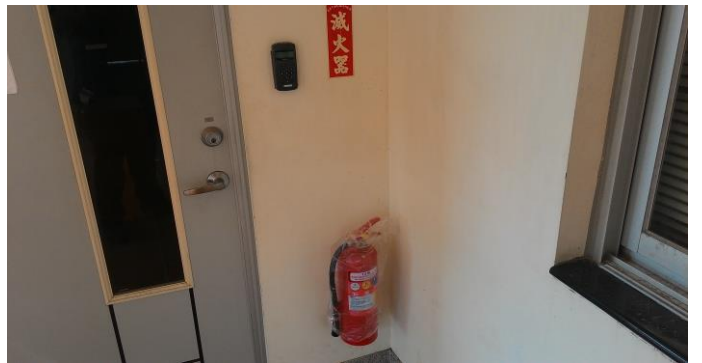

104 海佃消防修繕照片

說明：預備電源修繕前

說明：預備電源修繕後

說明：標示牌處理前。

說明：標示牌處理後

說明：標示牌處理前。

說明：標示牌處理後。

說明：避難器具操作說明處理前。

說明：照明燈故障處理後。

說明：照明燈故障處理前。

說明：照明燈故障處理後。

說明：照明燈故障處理前。

說明：照明燈故障處理後。

說明：滅火器缺少處理前。

說明：滅火器缺少處理後。

說明：滅火器缺少處理前。