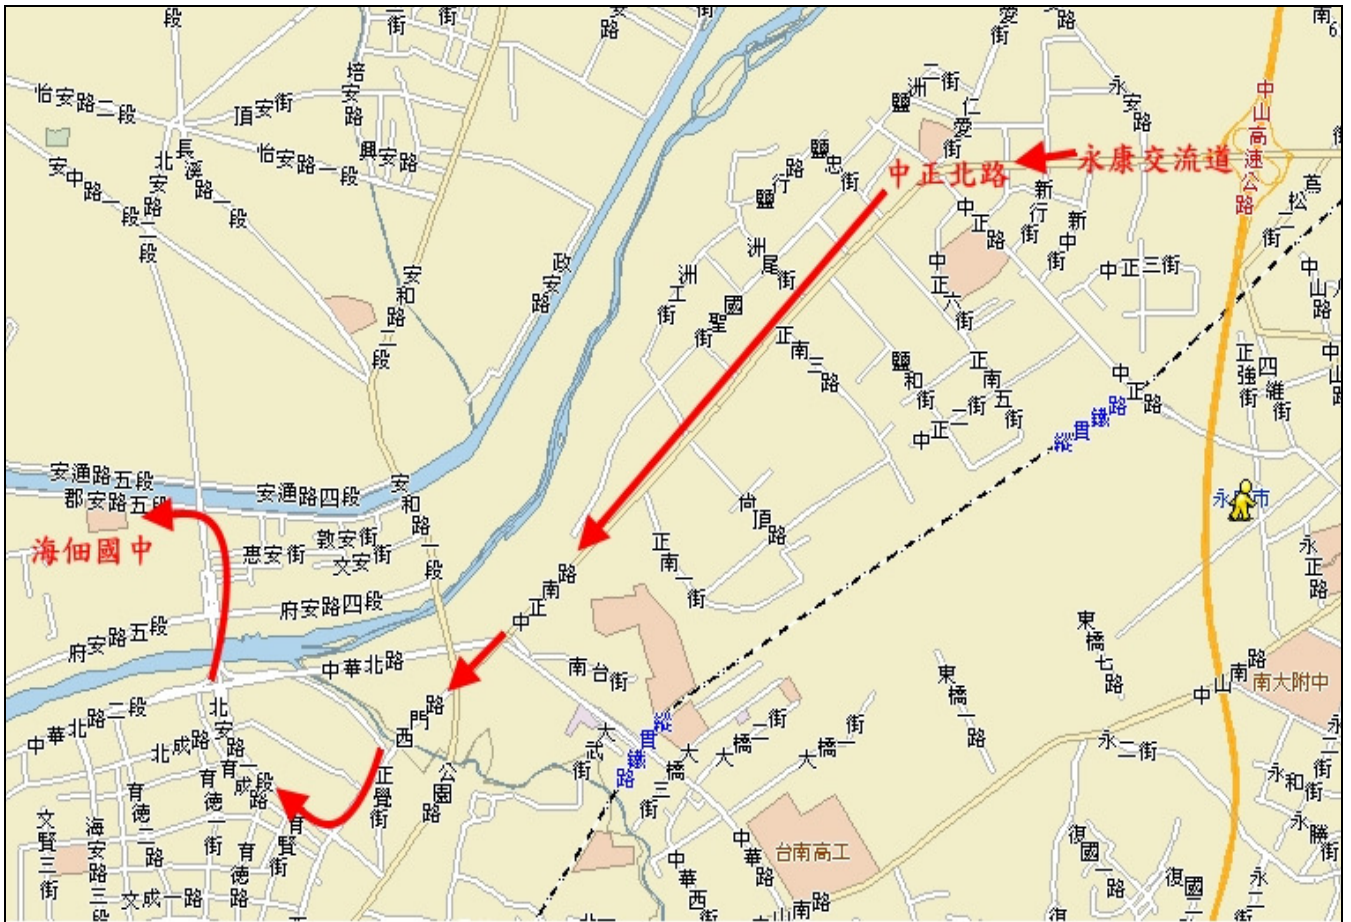

## 海佃國中地理位置圖

- (1) 汽車：中山高速公路 → 永康交流道 → 中正北路 → 中正南路 → 西門路  
→ 北安路一段 → 郡安路五段 58 號 (本校後門) → 左轉至安富街的正校門

(2) 汽車：福爾摩沙高速公路 → 國道八號道路底 → 海佃路二段

→ 左轉-郡安路五段 58 號 (本校後門) → 右轉至安富街的正校門

(3) 火車：臺南火車站 → 成功路 → 右轉-公園路 → 左轉-北安路一段

→ 左轉-郡安路五段 58 號 (本校後門) → 左轉至安富街的正校門