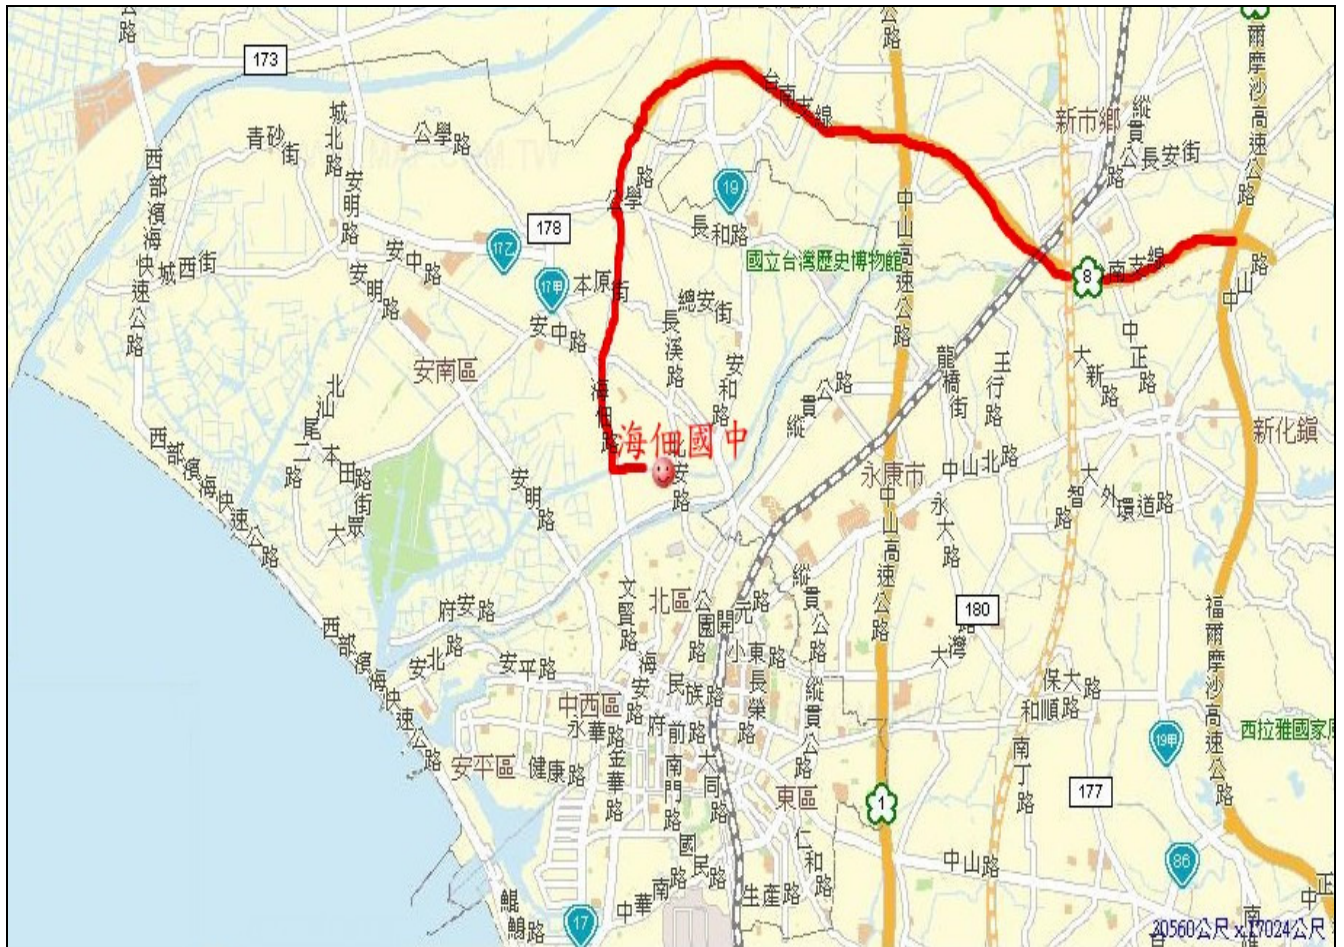

## 海佃國中地理位置圖

- (1) 汽車：中山高速公路 → 永康交流道 → 中正北路 → 中正南路 → 西門路  
→ 北安路一段 → 郡安路五段 58 號 (本校後門) → 左轉至安富街的正校門

(2) 汽車：福爾摩沙高速公路 → 國道八號道路底 → 海佃路二段

→ 左轉-郡安路五段 58 號 (本校後門) → 右轉至安富街的正校門

(3) 火車：臺南火車站 → 成功路 → 右轉-公園路 → 左轉-北安路一段

→ 左轉-郡安路五段 58 號 (本校後門) → 左轉至安富街的正校門